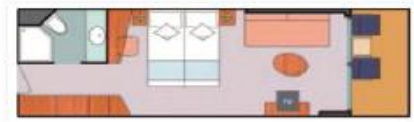

20.4 sq m (219.58 sq ft)
1 double bed or 2 single beds
1 foldaway bed
1 sofa bed