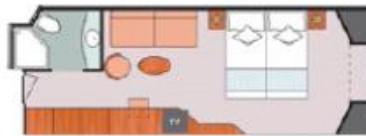

17.7 sq m (190.52 sq ft)
1 double bed or 2 single beds
1 foldaway bed
Window (non open)